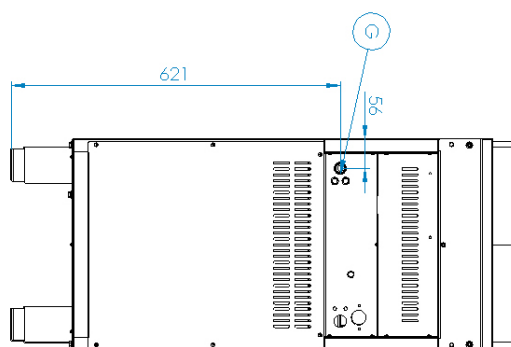

Technický list

Technický výkres

Grilovací deska 40x51 plynová chromovaná rýhovaná s podstavbou

Model	Sap kód	00012424
FTRC 70/40 G	Skupina artiklů	Grily a grilovací plotny