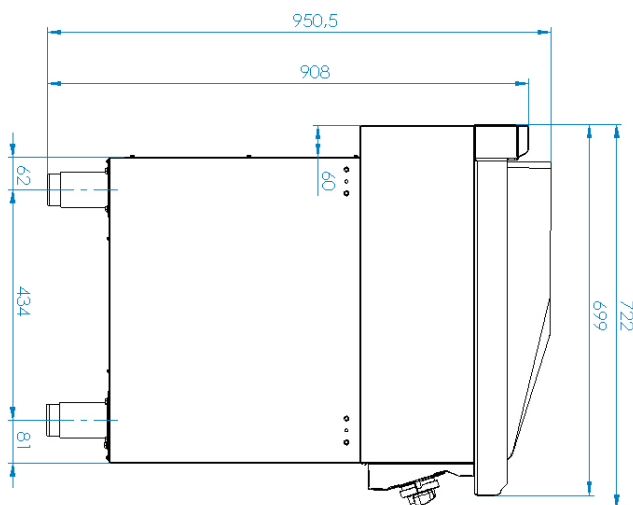

Technický list

Technický výkres

Grilovací deska 40x51 plynová chromovaná rýhovaná s podstavbou

Model	Sap kód	00012424
FTRC 70/40 G	Skupina artiklů	Grily a grilovací plotny