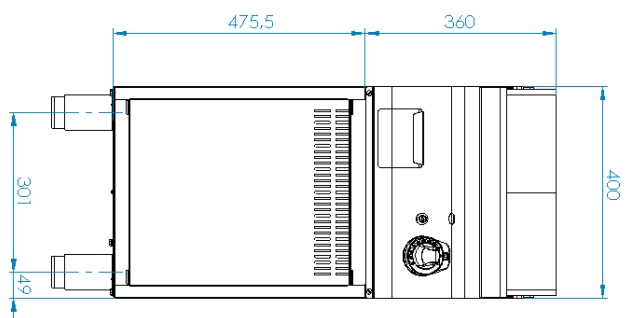

Technický list

Technický výkres

Grilovací deska 40x51 plynová chromovaná rýhovaná s podstavbou

Model	Sap kód	00012424
FTRC 70/40 G	Skupina artiklů	Grily a grilovací plotny